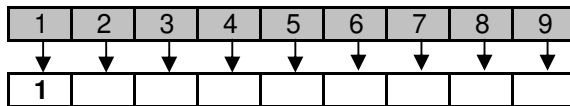

	Lähdöt nro	Lähtö- määrät	Autoja max.
Alkuerät	10-11	2x6	12
B-Finaali	15	1x6	6
A-Finaali	20	1x10	10

**Ajokaavio Luokka 4 V1600**

	Lähdöt nro	Lähtö- määrät	Autoja max.
Alkuerät	4-5	2x8	16
B-Finaali	13	1x10	10
A-Finaali	18	1x10	10

**Ajokaavio Luokka 5 Legends**

	Lähdöt nro	Lähtö- määrät	Autoja max.
Alkuerät	6	1x10	10
A-Finaali	16	1x10	10

**Ajokaavio Luokka 6 Crosskart Xtreme**

	Lähdöt nro	Lähtö- määrät	Autoja max.
Alkuerät	7	1x9	9
A-Finaali	17	1x9	9