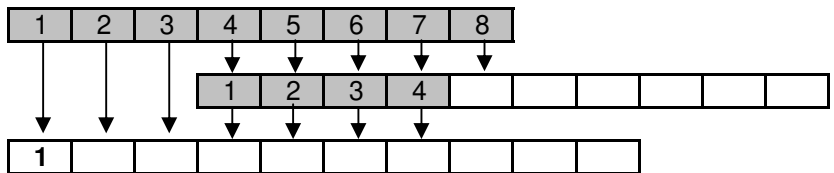

**Ajokaavio Luokka 1 Super Saloon**

	Lähdöt nro	Lähtö- määrät	Autoja max.
Alkuerät	1-3	3x8	24
Karsintaerä	8-9	2x6	12
C-Finaali	12	1x10	10
B-Finaali	14	1x10	10
A-Finaali	19	1x10	10

**Ajokaavio Luokka 3 RC Supercar 4wd**

	Lähdöt nro	Lähtö- määrät	Autoja max.
Alkuerät	10-11	2x6	12
B-Finaali	15	1x6	6
A-Finaali	20	1x10	10

**Ajokaavio Luokka 4 V1600**

	Lähdöt nro	Lähtö- määrät	Autoja max.
Alkuerät	4-5	2x8	16
B-Finaali	13	1x10	10
A-Finaali	18	1x10	10