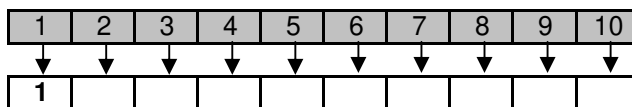

	Lähdöt nro	Lähtö- määrät	Autoja max.
Alkuerät	10-11	2x6	12
B-Finaali	15	1x6	6
A-Finaali	20	1x10	10

**Ajokaavio Luokka 4 V1600**

	Lähdöt nro	Lähtö- määrät	Autoja max.
Alkuerät	4-5	2x8	16
B-Finaali	13	1x10	10
A-Finaali	18	1x10	10

**Ajokaavio Luokka 5 Legends**

	Lähdöt nro	Lähtö- määrät	Autoja max.
Alkuerät	6	1x10	10
A-Finaali	16	1x10	10

**Ajokaavio Luokka 6 Crosskart Xtreme**

	Lähdöt nro	Lähtö- määrät	Autoja max.
Alkuerät	7	1x9	9
A-Finaali	17	1x9	9