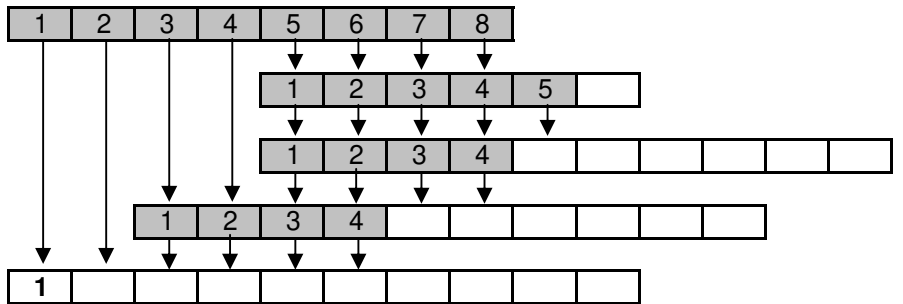

**Ajokaavio Luokka 1 Super Saloon**

	Lähdöt nro	Lähtö- määrät	Autoja max.
Alkuerät	1-3	3x8	24
Karsintaerä	8-9	2x6	12
C-Finaali	12	1x10	10
B-Finaali	14	1x10	10
A-Finaali	19	1x10	10

**Ajokaavio Luokka 3 RC Supercar 4wd**

	Lähdöt nro	Lähtö- määrät	Autoja max.
Alkuerät	10-11	2x6	12
B-Finaali	15	1x6	6
A-Finaali	20	1x10	10

**Ajokaavio Luokka 4 V1600**

	Lähdöt nro	Lähtö- määrät	Autoja max.
Alkuerät	4-5	2x8	16
B-Finaali	13	1x10	10
A-Finaali	18	1x10	10

**Ajokaavio Luokka 2 Super Saloon erikoisnastat**

	Lähdöt nro	Lähtö- määrät	Autoja max.
Alkuerät	21-22	1x8, 1x7	15
B-Finaali	23	1x9	9
A-Finaali	24	1x10	10