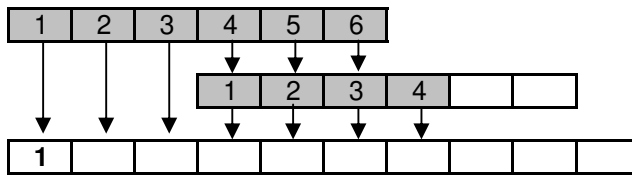

**Ajokaavio Luokka 1 Super Saloon**

	Lähdöt nro	Lähtö- määrät	Autoja max.
Alkuerät	1-3	3x8	24
Karsintaerä	8-9	2x6	12
C-Finaali	12	1x10	10
B-Finaali	14	1x10	10
A-Finaali	19	1x10	10

**Ajokaavio Luokka 3 RC Supercar 4wd**

	Lähdöt nro	Lähtö- määrät	Autoja max.
Alkuerät	10-11	2x6	12
B-Finaali	15	1x6	6
A-Finaali	20	1x10	10

**Ajokaavio Luokka 4 V1600**

	Lähdöt nro	Lähtö- määrät	Autoja max.
Alkuerät	4-5	2x8	16
B-Finaali	13	1x10	10
A-Finaali	18	1x10	10