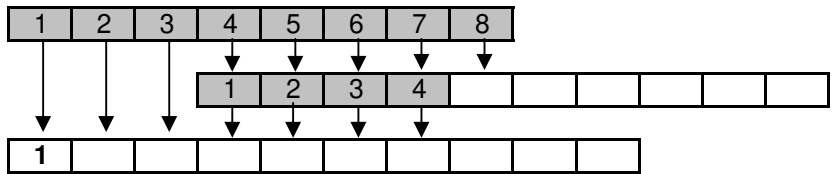

**Ajokaavio Luokka 1 Super Saloon**

	Lähdöt nro	Lähtö- määrät	Autoja max.
Alkuerät	3-4	2x8	16
B-Finaali	9	1x10	10
A-Finaali	13	1x10	10

**Ajokaavio Luokka 3 RC Supercar 4wd**

	Lähdöt nro	Lähtö- määrät	Autoja max.
Alkuerät	7	1x10	10
A-Finaali	14	1x10	10

**Ajokaavio Luokka 4 V1600**

	Lähdöt nro	Lähtö- määrät	Autoja max.
Alkuerät	5-6	2x8	16
B-Finaali	8	1x10	10
A-Finaali	12	1x10	10

**Ajokaavio Luokka 5 Legends**

	Lähdöt nro	Lähtö- määrät	Autoja max.
Alkuerät	1	1x9	9
A-Finaali	10	1x9	9