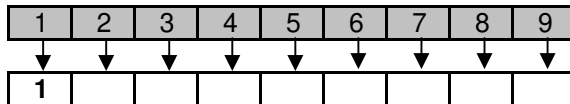

**Ajokaavio Luokka 1 Super Saloon**

	Lähdöt nro	Lähtö- määrät	Autoja max.
Alkuerät	3-4	2x8	16
B-Finaali	9	1x10	10
A-Finaali	13	1x10	10

**Ajokaavio Luokka 3 RC Supercar 4wd**

	Lähdöt nro	Lähtö- määrät	Autoja max.
Alkuerät	7	1x10	10
A-Finaali	14	1x10	10

**Ajokaavio Luokka 4 V1600**

	Lähdöt nro	Lähtö- määrät	Autoja max.
Alkuerät	5-6	2x8	16
B-Finaali	8	1x10	10
A-Finaali	12	1x10	10

**Ajokaavio Luokka 5 Legends**

	Lähdöt nro	Lähtö- määrät	Autoja max.
Alkuerät	1	1x9	9
A-Finaali	10	1x9	9