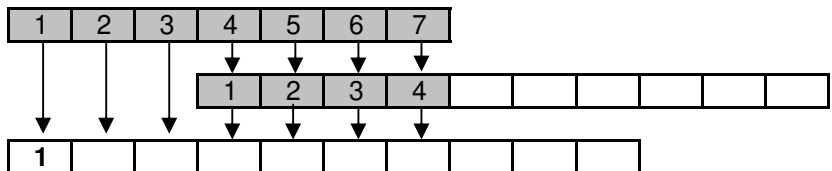

Auraustauot:

- Lähtö 6 jälkeen 10min
- Lähtö 9 jälkeen 30min
- Lähtö 10 jälkeen 10min

- Lähtö 11 jälkeen 10min
- Lähtö 12 jälkeen 10min
- Lähtö 13 jälkeen 10min

- Lähtö 14 jälkeen 10min
- Lähtö 16 jälkeen 10min
- Lähtö 17 jälkeen 10min