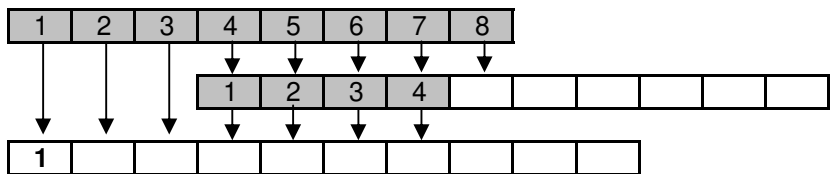

**Ajokaavio Luokka 1 Super Saloon**

	Lähdöt nro	Lähtö- määrät	Autoja max.
Alkuerät	3-4	2x8	16
B-Finaali	9	1x10	10
A-Finaali	13	1x10	10

**Ajokaavio Luokka 3 RC Supercar 4wd**

	Lähdöt nro	Lähtö- määrät	Autoja max.
Alkuerät	7	1x10	10
A-Finaali	14	1x10	10

**Ajokaavio Luokka 4 V1600**

	Lähdöt nro	Lähtö- määrät	Autoja max.
Alkuerät	5-6	2x8	16
B-Finaali	8	1x10	10
A-Finaali	12	1x10	10

**Ajokaavio Luokka 5 Legends**

	Lähdöt nro	Lähtö- määrät	Autoja max.
Alkuerät	1	1x9	9
A-Finaali	10	1x9	9