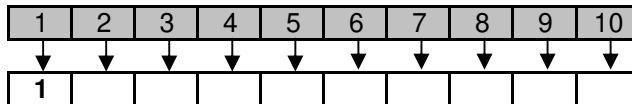

**Ajokaavio Luokka 1 Super Saloon**

	Lähdöt nro	Lähtö- määrät	Autoja max.
Alkuerät	3-4	2x8	16
B-Finaali	9	1x10	10
A-Finaali	13	1x10	10

**Ajokaavio Luokka 3 RC Supercar 4wd**

	Lähdöt nro	Lähtö- määrät	Autoja max.
Alkuerät	7	1x10	10
A-Finaali	14	1x10	10

**Ajokaavio Luokka 4 V1600**

	Lähdöt nro	Lähtö- määrät	Autoja max.
Alkuerät	5-6	2x8	16
B-Finaali	8	1x10	10
A-Finaali	12	1x10	10

**Ajokaavio Luokka 5 Legends**

	Lähdöt nro	Lähtö- määrät	Autoja max.
Alkuerät	1	1x9	9
A-Finaali	10	1x9	9