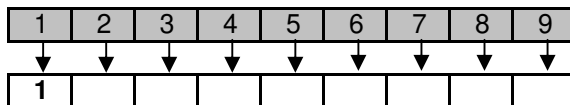

**Ajokaavio Luokka 4 V1600**

	Lähdöt nro	Lähtö- määrät	Autoja max.
Alkuerät	5-6	2x8	16
B-Finaali	8	1x10	10
A-Finaali	12	1x10	10

**Ajokaavio Luokka 5 Legends**

	Lähdöt nro	Lähtö- määrät	Autoja max.
Alkuerät	1	1x9	9
A-Finaali	10	1x9	9

**Ajokaavio Luokka 6 Crosskart Xtreme**

	Lähdöt nro	Lähtö- määrät	Autoja max.
Alkuerät	2	1x9	9
A-Finaali	11	1x9	9

**Ajokaavio Luokka 2 Super Saloon erikoisnastat**

	Lähdöt nro	Lähtö- määrät	Autoja max.
Alkuerät	15-16	2x7	14
B-Finaali	17	1x8	8
A-Finaali	18	1x10	10